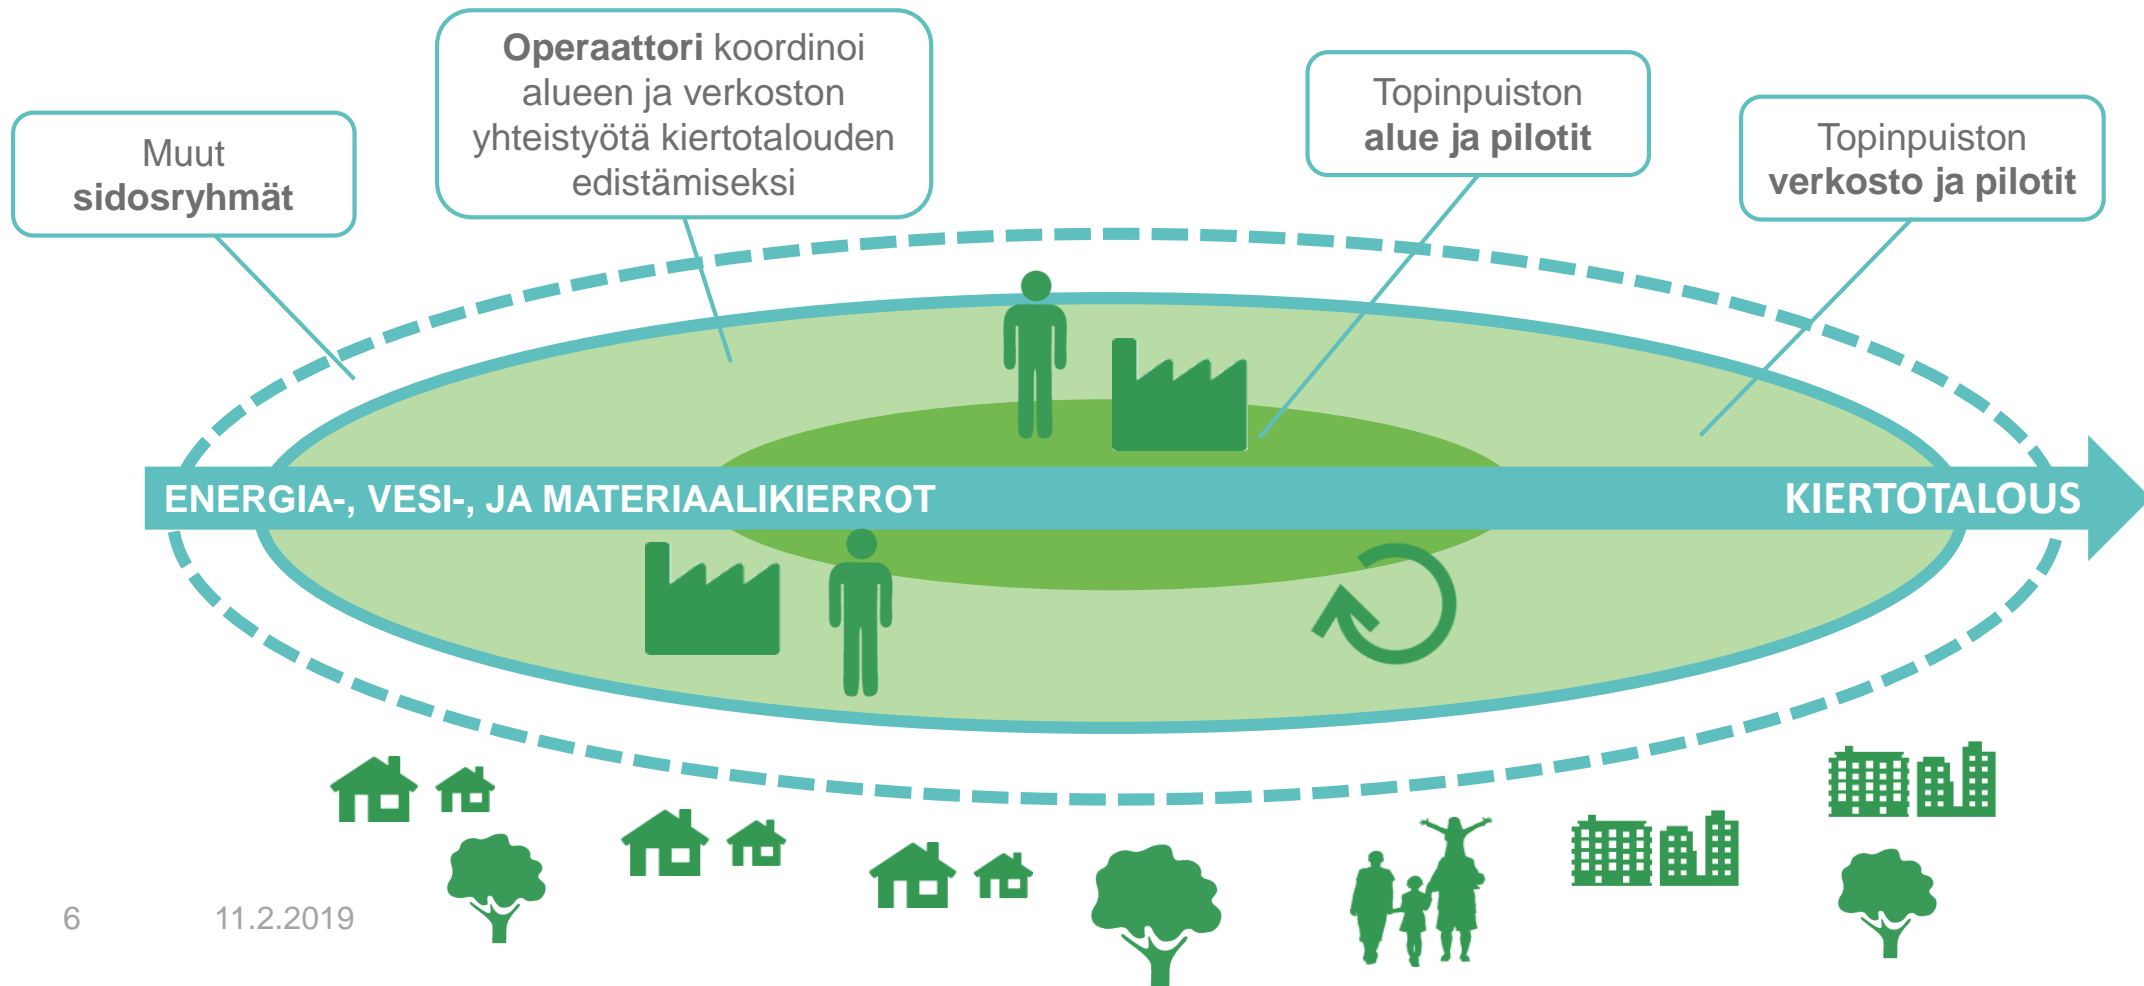

Organisoituminen